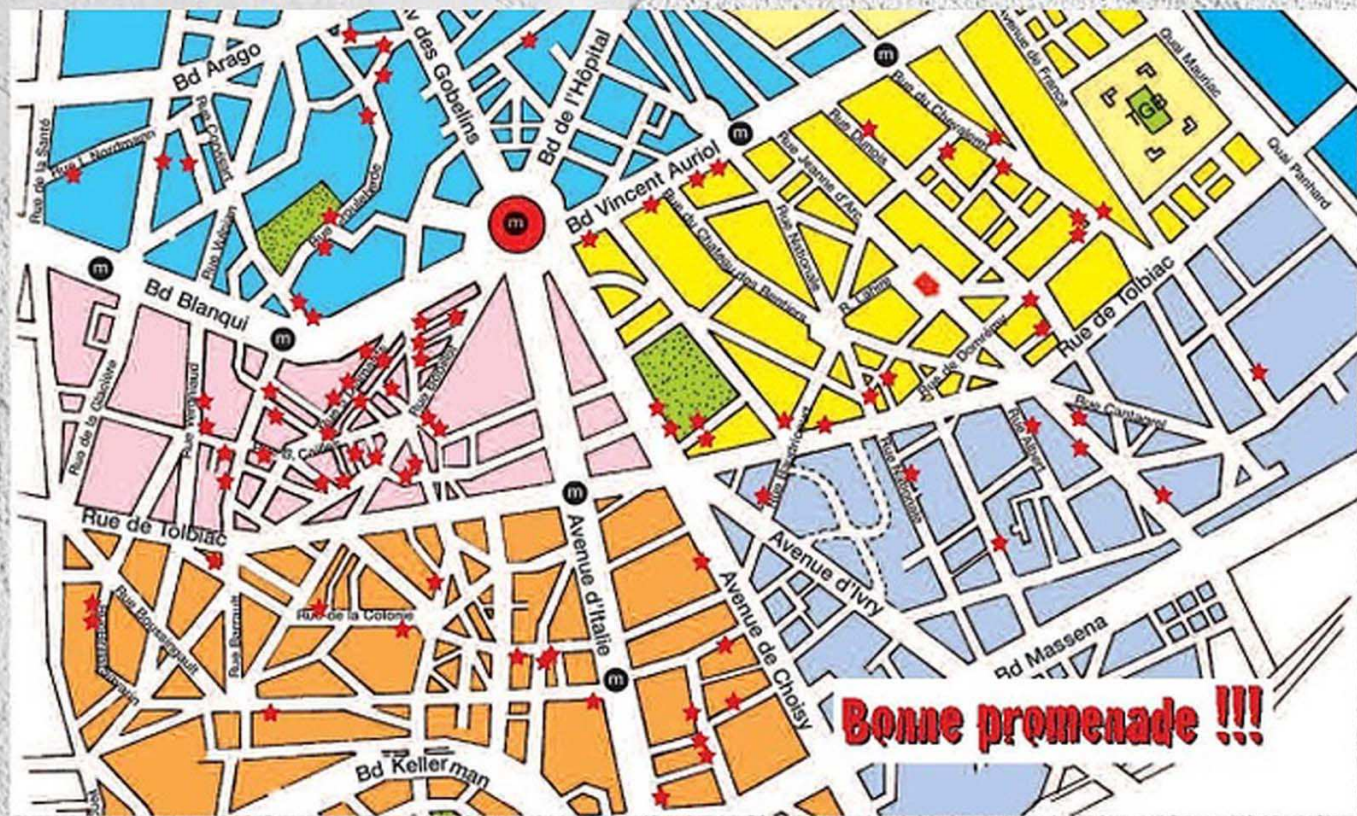

## Quartier bleu

- rue des Gobelins
- rue de Marmousset
- rue Gustave Geffroy
- rue Croulebarbe
- rue Corvisart
- rue des Tanneries
- rue Nordmann
- rue de la Glacière
- rue Pirandello

## Quartier rose

- rue du Père Guérin
- rue Paulin
- passage du Moulin-des-Près
- rue Vandrezanne
- rue Gérard
- rue des Cinq-Diamants
- rue Jonas
- rue Barrault
- rue Alphan
- passage Sigaud
- rue de la Butte-aux-Cailles
- passage Boiton
- rue du Moulinet
- rue du Moulin-des-Près
- rue de Pouy
- rue Daviel
- rue Buot
- rue Paulin Méry
- rue Michal
- rue Samson
- rue Gérard

## Quartier orange

- rue Brillat-Savarin
- avenue d'Italie
- rue des Malmaisons

**Bonne promenade !!!**

## Quartier violet

- rue de la Vistule
- rue Tagore
- rue de la Colonie
- rue du Tage
- rue Bourgon
- rue du Moulin-de-la-Pointe
- rue du Docteur Leray
- rue Gandon

- rue de Patay
- rue de Reims
- rue Albert
- rue Nationale
- avenue de Choisy
- rue du Chevaleret